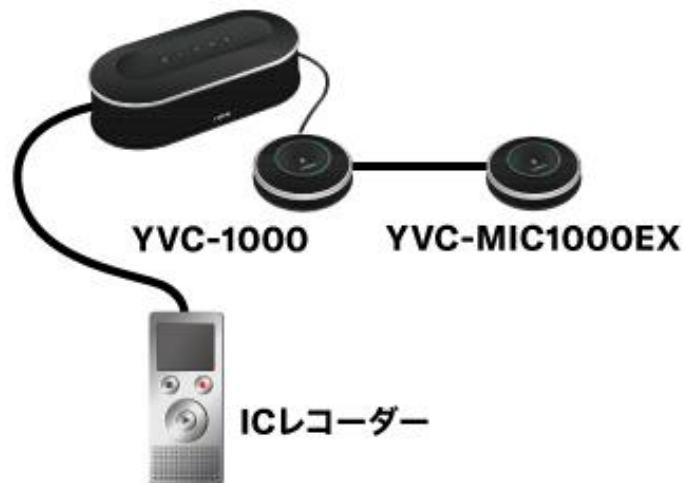

# ICレコーダー + Yamaha YVC-1000 接続例

広い会議室で、ICレコーダーを使う時

広い会議室の会議に加え、Web会議音声も含めて  
ICレコーダーで収録する時

ICレコーダー  
YVC-1000の接続例

YVC-1000(背面)の  
接続

マイク子機と接続 ICレコーダーと接続

マイク子機と接続 ICレコーダーと接続

Web会議をするPCと接続