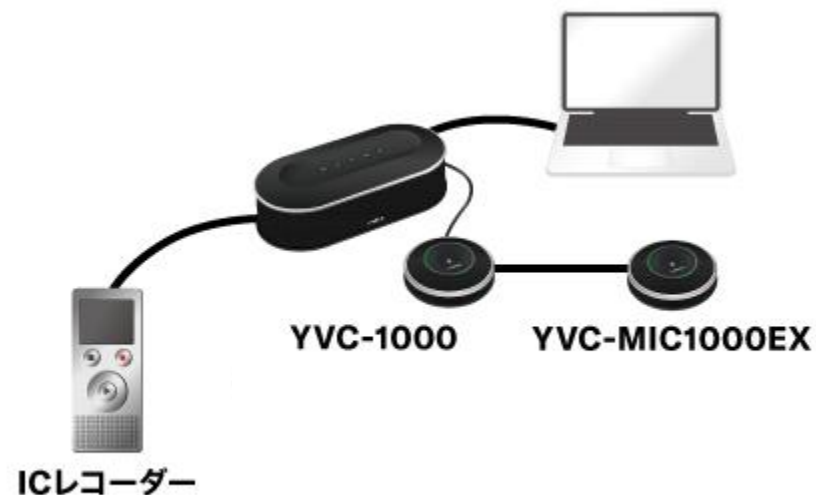

# ICレコーダー + Yamaha YVC-1000 接続例

広い会議室で、ICレコーダーを使う時

広い会議室の会議に加え、Web会議音声も含めて  
ICレコーダーで収録する時

ICレコーダー  
YVC-1000の接続例

YVC-1000(背面)の  
接続

マイク子機と接続 ICレコーダーと接続

マイク子機と接続 ICレコーダーと接続

Web会議をするPCと接続